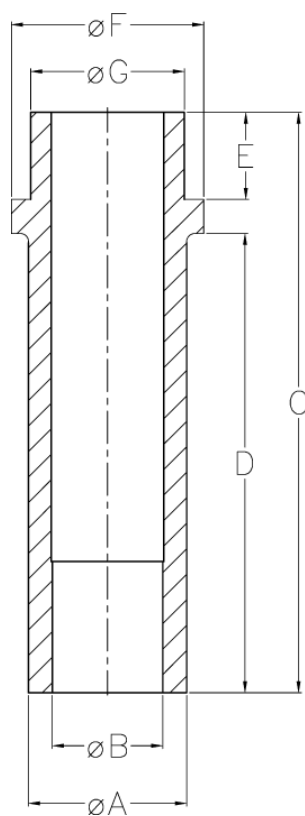

Varenummer: 126210060300
Beskrivelse: Førebøsning 621 0 060.300
For M6

Mål

A = 10 +/- 0,1

B = 6,1 +0,1

C = 59.5

D = 50

E = 6.5

F = 15

G = 11 r6